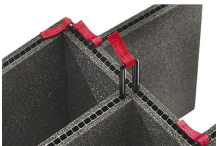

TEMPERATUR

min. Temperatur	-20°F (-28.9 °C)
max. Temperatur	140°F (60 °C)

ZERTIFIZIERUNGEN

IP67

ANDERE

Ausziehbarer Griff	ja
Master Pack	1
Militär	ja

ZUBEHÖR

iM2950-TREK
TrekPak Koffer Teiler Kit

iM2950-FOAM
6 St. Ersatz-Schaumstoffeinsätze

iM2950-DIV
Einteilungssystem

iM-LIDSTAY
Deckelstütze

iM29XX-UTILITYORG
Universal-Einteiler

1506TSA
TSA-Verschluss

1500D
Trockenmittel Silikagel

iM2950-M4-BEZEL-L
Deckel-Lünette (metrisch)