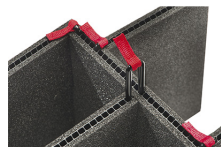

## ACCESORIOS

**iM24XX-PHOTOPALLET**  
Pálet para fotografía

**iM24XX-LIDORG**  
Organizador de tapa

**iM2400-FOAM**  
Juego de 4 piezas de espuma de recambio

**iM2400-DIV**  
Divisores acolchados

**iM-STRAP-S-VER2**  
Correa para hombro acolchada

**iM-LIDSTAY**  
Soporte de tapa

**iM2400-TREK**  
Kit de divisores TrekPak

**1506TSA**  
Candado TSA

**1500D**  
Gel de sílice desecante

**iM2400-M4-BEZEL-L**  
Bisel de la tapa (métrico)

**iM2400-MBEZ-B**  
Bisel de la base (métrico)