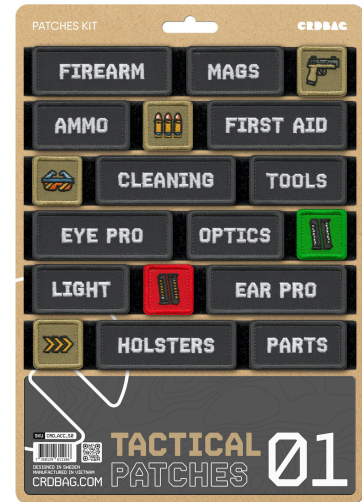

CRD_ACC_050

CRDBAG

Tactical Pouches 01

Los Tactical Patches 01 están pensados para que identifiques tu equipo rápido y mantengas todo bien organizado en el campo. Con bordados de alta calidad y un velcro resistente, aguantan cualquier condición.

Las etiquetas claras y los colores te ayudan a encontrar lo que buscas sin perder tiempo. Ya sea en una expedición, una cacería o en situaciones tácticas, estos parches hacen que todo fluya de manera sencilla.

Son compatibles con CRDPOUCH MKII, Fused Mini, Brick y Y-Wrap, y son una opción práctica para quienes valoran el orden.

Dimensions:

80 x 28 mm (3.15" x 1.10")

55 x 28 mm (2.17" x 1.10")

28 x 28 mm (1.10" x 1.10")

• Características:

- FIREARM
- MAGS
- GUN ICON
- AMMO
- AMMO ICON
- FIRST AID
- GLASSED ICON
- CLEANING
- TOOLS
- EYE PRO
- OPTICS
- AMMO GREEN ICON
- LIGHT
- AMMO RED ICON
- EAR PRO
- ARROW ICON
- HOLSTERS
- PARTS