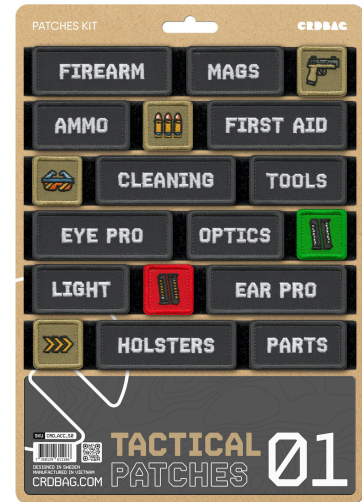

### CRDBAG

Tactical Pouches 01

Los Tactical Patches 01 están pensados para que identifiques tu equipo rápido y mantengas todo bien organizado en el campo. Con bordados de alta calidad y un velcro resistente, aguantan cualquier condición.

Las etiquetas claras y los colores te ayudan a encontrar lo que buscas sin perder tiempo. Ya sea en una expedición, una cacería o en situaciones tácticas, estos parches hacen que todo fluya de manera sencilla.

Son compatibles con CRDPOUCH MKII, Fused Mini, Brick y Y-Wrap, y son una opción práctica para quienes valoran el orden.

Dimensions:

80 x 28 mm (3.15" x 1.10")

55 x 28 mm (2.17" x 1.10")

28 x 28 mm (1.10" x 1.10")

• Características:

- FIREARM
- MAGS
- GUN ICON
- AMMO
- AMMO ICON
- FIRST AID
- GLASSED ICON
- CLEANING
- TOOLS
- EYE PRO
- OPTICS
- AMMO GREEN ICON
- LIGHT
- AMMO RED ICON
- EAR PRO
- ARROW ICON
- HOLSTERS
- PARTS