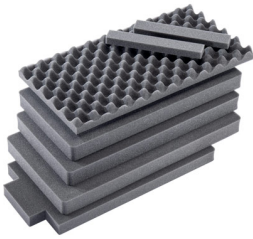

MATERIALES

Cuerpo	Proprietary Polypropylene Blend
Cierre	ABS

anillo de sellado de neopreno	EPDM
Cuerpo de compensación	ABS
respiradero de compensación	Hi-Flow Gore-Tex 3 Micron Hydrophobic Non-Woven

COLORES

■ Black

PESO

peso con espuma	11.20 lbs (5.08 kg)
peso sin espuma	9.75 lbs (4.42 kg)
flotabilidad	84.95 lbs (38.53 kg)

LA TEMPERATURA

temperatura mínima	0°F (-17.8 °C)
temperatura máxima	140°F (60 °C)

ACCESORIOS

1556AirFS

Juego de 7 piezas de espuma de recambio

1506TSA

Candado TSA

RucPac-Pro-1

Conversión de mochila RucPac Pro Hardcase

AIRHANDL

EZ-Pull Multi-Stage Air Handle