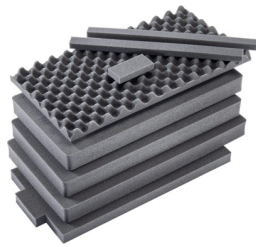

MATERIALES

Cuerpo	Proprietary Polypropylene Blend
Cierre	ABS

anillo de sellado de neopreno	EPDM
Cuerpo de compensación	ABS
respiradero de compensación	Hi-Flow Gore-Tex 3 Micron Hydrophobic Non-Woven

COLORES

■ Black

PESO

peso con espuma	14.67 lbs (6.65 kg)
peso sin espuma	12.45 lbs (5.65 kg)
flotabilidad	123.70 lbs (56.11 kg)

LA TEMPERATURA

temperatura mínima	0°F (-17.8 °C)
temperatura máxima	140°F (60 °C)

ACCESORIOS

1606AirFS

Juego de 8 piezas de espuma de recambio EZ-Pull Multi-Stage Air Handle

AIRHANDL

Peli

c/ Provença, 388, Planta 7 • Barcelona, Spain 08025 • Phone: +34 934 674 999
info@peli.com • www.peli.com

Document created on 05-08-26