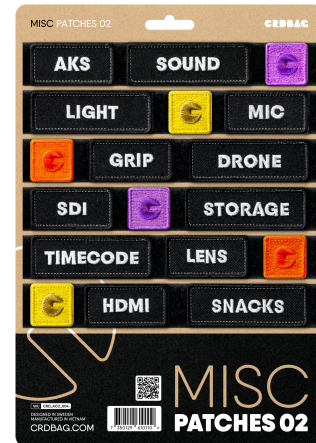

CRD_ACC_004

CRDBAG

Misc Patches 02

Los Misc Patches 02 están diseñados para facilitar la identificación y la organización eficiente de tu equipo. Con bordado de calidad profesional y sujeción segura, estos parches son una herramienta confiable para profesionales que buscan funcionalidad y durabilidad.

Este set incluye una variedad de parches etiquetados que optimizan los flujos de trabajo mediante codificación por color y etiquetas claras. Ahorra tiempo y mantén tu equipo organizado para acceder rápidamente a lo que necesitas. Totalmente compatibles con el CRDPOUCH MKII, Fused Mini, Brick y Y-Wrap, estos parches son una adición imprescindible a tu sistema de organización.

Importante: Los textos en los parches están en inglés.

Patches Dimensions:

80 x 28 mm (3.15" x 1.10")

55 x 28 mm (2.17" x 1.10")

28 x 28 mm (1.10" x 1.10")

• Parches incluidos:

- AKS
- SOUND
- LIGHT
- MIC
- GRIP
- DRONE
- SDI
- STORAGE
- TIMECODE
- LENS
- HDMI
- SNACKS
- 3 x ICONO ROSA
- 3 x ICONO VERDE
- 3 x ICONO AZUL