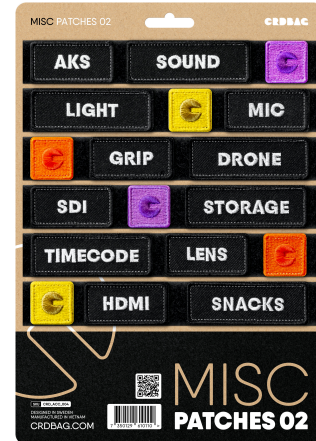

CRD_ACC_004

CRDBAG

Misc Patches 02

Los Misc Patches 02 están diseñados para facilitar la identificación y la organización eficiente de tu equipo. Con bordado de calidad profesional y sujeción segura, estos parches son una herramienta confiable para profesionales que buscan funcionalidad y durabilidad.

Este set incluye una variedad de parches etiquetados que optimizan los flujos de trabajo mediante codificación por color y etiquetas claras. Ahorra tiempo y mantén tu equipo organizado para acceder rápidamente a lo que necesitas. Totalmente compatibles con el CRDPOUCH MKII, Fused Mini, Brick y Y-Wrap, estos parches son una adición imprescindible a tu sistema de organización.

Importante: Los textos en los parches están en inglés.

Patches Dimensions:

80 x 28 mm (3.15" x 1.10")

55 x 28 mm (2.17" x 1.10")

28 x 28 mm (1.10" x 1.10")

• Parches incluidos:

- AKS
- SOUND
- LIGHT
- MIC
- GRIP
- DRONE
- SDI
- STORAGE
- TIMECODE
- LENS
- HDMI
- SNACKS
- 3 x ICONO ROSA
- 3 x ICONO VERDE
- 3 x ICONO AZUL