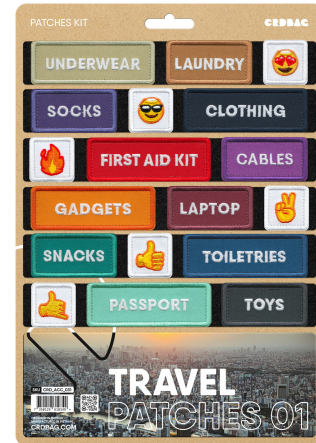

CRD_ACC_031

CRDBAG

Parches de viaje

El set Travel Patches 01 incluye 18 parches bordados con velcro de gancho, diseñados cuidadosamente para cubrir tus necesidades de viaje. Con bordado de alta calidad y sujeción segura, estos parches te permiten etiquetar, organizar y clasificar tu equipo por colores fácilmente. Mantén tus esenciales de viaje identificables y a la mano, ahorrando tiempo y evitando complicaciones.

Compatibles con los CRDPOUCH MKII, Fused Mini, Brick y Y-Wrap, estos parches son el complemento ideal para tu sistema de organización de viaje.

Patches Dimensions:

80 x 28 mm (3.15" x 1.10")

55 x 28 mm (2.17" x 1.10")

28 x 28 mm (1.10" x 1.10")

- Parches incluidos:
 - UNDERWEAR
 - LAUNDRY
 - SNOW BEAR ICON
 - SOCKS
 - BEACH ICON
 - CLOTHING
 - SPACE ICON
 - FIRST AID KIT
 - CABLES
 - GADGETS
 - LAPTOP
 - FIRE ICON
 - SNACKS
 - CITY ICON
 - TOILETRIES
 - MOUNTAIN ICON
 - PASSPORT
 - TOYS