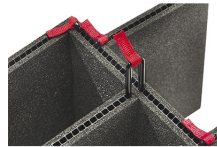

■ Black

■ Orange

■ Silver

■ Yellow

PESO

peso con espuma	5.39 lbs (2.4 kg)
peso sin espuma	4.57 lbs (2.1 kg)
flotabilidad	41.10 lbs (18.6 kg)

LA TEMPERATURA

temperatura mínima	-60°F (-51.1 °C)
temperatura máxima	160°F (71.1 °C)

ACCESORIOS

1485AirFS
Juego de 3 piezas de espuma de recambio

1485AirDS
Divisores acolchados

1485TP-KIT
Kit de divisores TrekPak

1485TPKIT
Kit de divisores TrekPak

1506TSA
Candado TSA

1500D
Gel de sílice desecante