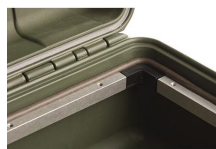

iM29XX-BEZEL-LID
Marco para instalaciones electrónicas con tapa

iM29XX-BEZEL
Kit de bisel para base

iM2975-FOAM
Juego de 8 piezas de espuma de recambio

iM-LIDSTAY
Soporte de tapa

1506TSA
TSA Lock

1500D
El gel de sílice desecante Peli