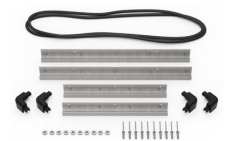

- **Étanche à l'eau, résistante aux chocs et à l'épreuve de la poussière**
- Deux verrous pousser-tirer
- Deux morillons cadénassables
- Poignées à prise souple à deux couches
- Vanne Vortex®
- Charnières robustes
- Résine HPX® forte

MATÉRIAUX

Corps	Injection Molded HPX™ high performance resin
loquet	Valox - Polybutylene Terephthalate (PBT)
Loquet (Alt)	Xenoy - Polyester/Polycarbonate blend
joint torique	EPDM
broches	Stainless Steel
Broches (Alt)	Aluminum
mousse	1.3/1.35 polyester
corps de purge	Valox - Polybutylene Terephthalate (PBT)
Corps de purge (Alt)	Xenoy - Polyester/Polycarbonate blend
prise d'air de purge	Gortex membrane

iM-LIDSTAY
Compas de couvercle

iM24XX-LIDORG
Pochette couvercle

iM2450-TREK
Kit de séparation de la valise
TrekPak

1506TSA
Serrure TSA

1500D
Gel de silice dessicant

iM2450-M4-BEZEL-L
Lunette du couvercle
(métrique)