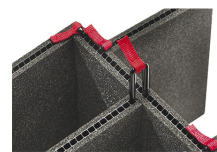

iM2600-TREK
Kit de séparation de la valise
TrekPak