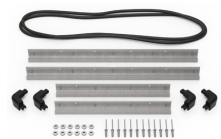

## ACCESSOIRES

**iM26XX-LIDORG**  
Pochette couvercle

**iM2600-FOAM**  
Jeu de mousses de rechange,  
5 pièces

**iM2600-DIV**  
Cloison en mousse

**iM-STRAP-S-VER2**  
Bandoulière rembourrée

**iM-LIDSTAY**  
Compas de couvercle

**iM2600-M4-BEZEL-L**  
Lunette du couvercle  
(métrique)

**iM2600-MBEZ-B**  
Lunette de base (métrique)

**iM26XX-UTILITYORG**  
Pochette utilitaire

**iM2600-TREK**  
Kit de séparation de la valise  
TrekPak