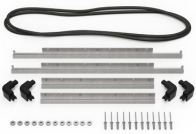

## ACCESSOIRES

**iM26XX-LIDORG**  
Pochette couvercle

**iM2600-FOAM**  
Jeu de mousses de rechange,  
5 pièces

**iM2600-DIV**  
Cloison en mousse

**iM-STRAP-S-VER2**  
Bandoulière rembourrée

**iM-LIDSTAY**  
Compas de couvercle

**iM2600-M4-BEZEL-L**  
Lunette du couvercle  
(métrique)

**iM2600-MBEZ-B**  
Lunette de base (métrique)

**iM26XX-UTILITYORG**  
Pochette utilitaire

**iM2600-TREK**  
Kit de séparation de la valise  
TrekPak