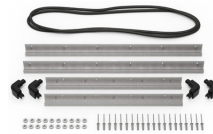

MATÉRIAUX

Corps	Injection Molded HPX™ high performance resin
loquet	Valox - Polybutylene Terephthalate (PBT)
Loquet (Alt)	Xenoy - Polyester/Polycarbonate blend
joint torique	EPDM
broches	Stainless Steel
Broches (Alt)	Aluminum
mousse	1.3/1.35 polyester
corps de purge	Valox - Polybutylene Terephthalate (PBT)
Corps de purge (Alt)	Xenoy - Polyester/Polycarbonate blend
prise d'air de purge	Gortex membrane

COULEURS

Black	OD Green	Yellow
-------	----------	--------

POIDS

poids avec mousse	22.00 lbs (9.98 kg)
poids sans mousse	16.80 lbs (7.62 kg)
flottabilité	138.14 lbs (62.66 kg)
Master Pack Weight	24.00 lbs (10.89 kg)

TEMPÉRATURE

température minimale	-20°F (-28.9 °C)
température maximale	140°F (60 °C)

CERTIFICATIONS

IP67

AUTRES

Poignée extensible	Oui
Pack Principal	1
Domaine militaire	Oui

ACCESSOIRES

iM27XX-UTILITYORG
Pochette utilitaire

iM2720-FOAM
Jeu de mousses de rechange,
6 pièces

iM-LIDSTAY
Compas de couvercle

iM2720-M4-BEZEL
Lunette de base (métrique)

iM2720-M4-BEZEL-L
Lunette du couvercle
(métrique)

iM2720-TREK
Kit de séparation de la valise
TrekPak