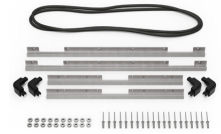

MATÉRIAUX

Corps	Injection Molded HPX™ high performance resin
loquet	Valox - Polybutylene Terephthalate (PBT)
Loquet (Alt)	Xenoy - Polyester/Polycarbonate blend
joint torique	EPDM
broches	Stainless Steel
Broches (Alt)	Aluminum
mousse	1.3/1.35 polyester
corps de purge	Valox - Polybutylene Terephthalate (PBT)
Corps de purge (Alt)	Xenoy - Polyester/Polycarbonate blend
prise d'air de purge	Gortex membrane

COULEURS

Black	OD Green	Yellow
-------	----------	--------

POIDS

poids avec mousse	22.00 lbs (9.98 kg)
poids sans mousse	16.80 lbs (7.62 kg)
flottabilité	138.14 lbs (62.66 kg)
Master Pack Weight	24.00 lbs (10.89 kg)

TEMPÉRATURE

température minimale	-20°F (-28.9 °C)
température maximale	140°F (60 °C)

CERTIFICATIONS

IP67

AUTRES

Poignée extensible	Oui
Pack Principal	1
Domaine militaire	Oui

ACCESSOIRES

iM27XX-UTILITYORG
Pochette utilitaire

iM2720-FOAM
Jeu de mousses de rechange,
6 pièces

iM-LIDSTAY
Compas de couvercle

iM2720-M4-BEZEL
Lunette de base (métrique)

iM2720-M4-BEZEL-L
Lunette du couvercle
(métrique)

iM2720-TREK
Kit de séparation de la valise
TrekPak