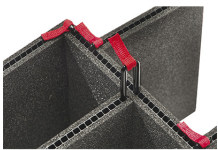

iM2720-FOAM
Jeu de mousses de rechange,
6 pièces

iM-LIDSTAY
Compas de couvercle

iM2720-M4-BEZEL
Lunette de base (métrique)

iM2720-M4-BEZEL-L
Lunette du couvercle
(métrique)

iM2720-TREK
Kit de séparation de la valise
TrekPak