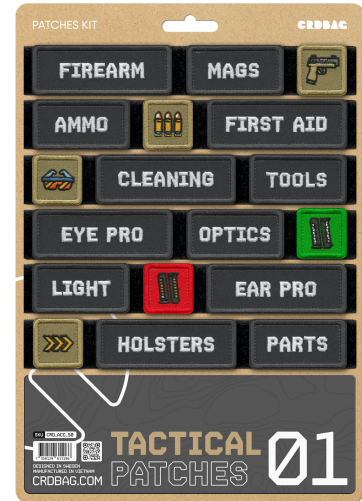

### CRDBAG

Tactical Pouches 01

Les Tactical Patches 01 sont conçus pour simplifier l'identification de votre matériel et améliorer l'organisation sur le terrain. Grâce à une broderie soignée et un velcro solide, ces patches résistent à toutes les conditions. Avec leurs étiquettes claires et leur code couleur, vous repérez facilement votre équipement et le gardez toujours bien rangé. Que ce soit en pleine nature, lors d'une chasse ou en situation tactique, ces patches facilitent votre organisation au quotidien.

Ils s'adaptent parfaitement aux CRDPOUCH MKII, Fused Mini, Brick et Y-Wrap, un atout pratique pour tous ceux qui aiment travailler efficacement.

Dimensions:

80 x 28 mm (3.15" x 1.10")

55 x 28 mm (2.17" x 1.10")

28 x 28 mm (1.10" x 1.10")

• Atouts:

- FIREARM
- MAGS
- GUN ICON
- AMMO
- AMMO ICON
- FIRST AID
- GLASSED ICON
- CLEANING
- TOOLS
- EYE PRO
- OPTICS
- AMMO GREEN ICON
- LIGHT
- AMMO RED ICON
- EAR PRO
- ARROW ICON
- HOLSTERS
- PARTS