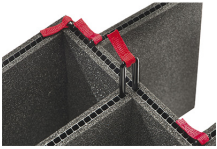

MATÉRIAUX

Corps	Injection Molded HPX™ high performance resin
loquet	Valox - Polybutylene Terephthalate (PBT)
Loquet (Alt)	Xenoy - Polyester/Polycarbonate blend
joint torique	EPDM
broches	Stainless Steel
Broches (Alt)	Aluminum
mousse	1.3/1.35 polyester
corps de purge	Valox - Polybutylene Terephthalate (PBT)
Corps de purge (Alt)	Xenoy - Polyester/Polycarbonate blend
prise d'air de purge	Gortex membrane

COULEURS

■ Black

■ OD Green

■ Yellow

POIDS

poids avec mousse	28.70 lbs (13.02 kg)
poids sans mousse	20.80 lbs (9.43 kg)
flottabilité	200.85 lbs (91.1 kg)
Master Pack Weight	28.00 lbs (12.7 kg)

TEMPÉRATURE

température minimale	-20°F (-28.9 °C)
température maximale	140°F (60 °C)

CERTIFICATIONS

IP67

AUTRES

Poignée extensible	Oui
Pack Principal	1
Domaine militaire	Oui

ACCESSOIRES

iM2950-TREK
Kit de séparation de la valise
TrekPak

iM2950-FOAM
Jeu de mousses de rechange,
6 pièces

iM2950-DIV
Cloison en mousse

iM-LIDSTAY
Compas de couvercle

iM29XX-UTILITYORG
Pochette utilitaire

1506TSA
Serrure TSA

1500D
Gel de silice dessicant

iM2950-M4-BEZEL-L
Lunette du couvercle
(métrique)

iM2950-M4-BEZEL
Lunette de base (métrique)