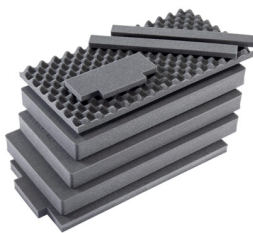

loquet	ABS
joint torique	EPDM
corps de purge	ABS
prise d'air de purge	Hi-Flow Gore-Tex 3 Micron Hydrophobic Non-Woven

COULEURS

■ Black

POIDS

---

poids avec mousse	18.10 lbs (8.2 kg)
poids sans mousse	14.65 lbs (6.6 kg)
flottabilité	185.32 lbs (84.1 kg)

TEMPÉRATURE

---

température minimale	-60°F (-51.1 °C)
température maximale	160°F (71.1 °C)

ACCESSOIRES

1626AirFS

Jeu de mousses de rechange, 8 pièces

Peli

c/ Provença, 388, Planta 7 • Barcelona, Spain 08025 • Phone: +34 934 674 999
info@peli.com • www.peli.com

Document created on 04-25-25