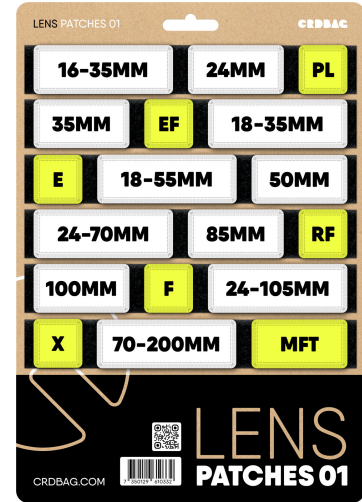

CRD_ACC_030

CRDBAG

Patch Lenses 01

Un ensemble de 18 patchs Velcro à crochets axés sur les objectifs, soigneusement conçus pour une utilisation avec les CRDPOUCH MKII, Fused Mini, Brick et Y-Wrap, garantissant une compatibilité parfaite avec votre matériel.

11 x Patchs d'objectifs brodés 7 x Patchs jaunes pour montures Les Lens Patches 01 sont conçus pour simplifier l'identification et l'organisation de vos objectifs. Avec une broderie de qualité supérieure et un système de fixation fiable, ces patchs sont des outils indispensables pour les photographes et vidéastes exigeant précision et efficacité.

Étiquetés pour différents types d'objectifs, ils facilitent votre flux de travail, vous font gagner du temps précieux et assurent un setup toujours propre et professionnel - en studio comme en déplacement. Compatibles avec l'ensemble de notre gamme de solutions de rangement modulaires, ils complètent parfaitement votre équipement.

- Broderie de qualité professionnelle
- Fixation Velcro sécurisée
- Étiquetage clair et code couleur
- Grande variété de patchs identifiés
- Accès rapide au matériel
- Compatible avec CRDPOUCH MKII, Fused Mini, Brick et Y-Wrap
- Conception durable
- Efficacité du flux de travail

DIMENSIONS

MATÉRIAUX

COULEURS

Peli

c/ Provença, 388, Planta 7 • Barcelona, Spain 08025 • Phone: +34 934 674 999

info@peli.com • www.peli.com

Document created on 06-03-26