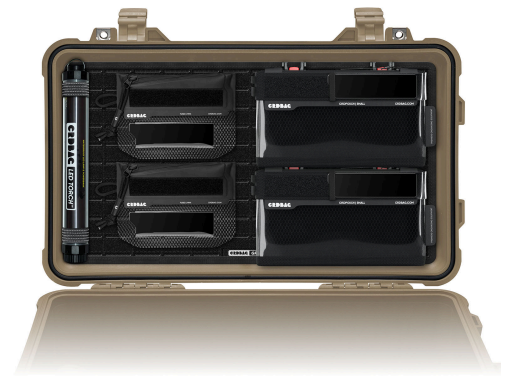

### CRDBAG

Kit Grid-Lid pour bagage cabine

Maximisez le potentiel de votre valise rigide cabine avec le Grid-Lid Bundle 01, l'organisateur de couvercle ultime conçu pour les professionnels. En exploitant l'espace souvent négligé du couvercle, ce bundle transforme votre valise en une solution de rangement efficace et modulaire, parfaitement adaptable à vos besoins.

Cet organisateur de couvercle à standard ouvert est conçu pour durer, vous offrant un système évolutif sans vous enfermer dans des restrictions propriétaires. Idéal pour les professionnels du cinéma, de la photographie et des domaines techniques, le Grid-Lid Bundle 01 garantit que votre équipement reste organisé, accessible et sécurisé.

Conçu pour :

Peli : 1510 Protector, 1535 Air, Vault V525

Compatible avec :

Peli : 1750 Protector Long Case, 1755 Air, Vault V800

Contenu du pack :

- 2 x CRDBAG Fused Mini
- 2 x CRDPOUCH Organizer Bag Small
- 2 x Maglock MOLLE 2-Pack
- 1 x Grid-Lid Carry-On
- 1 x Lampe torche LED
- 1 x Grid-Lid Light Lock

- Compatible avec les valises rigides cabine les plus populaires
- Base GRID-LID avec compatibilité MOLLE et Hook and Loop
- Intégration du CRDPOUCH MKII et du Fused Mini
- Maglock MOLLE pour une fixation et un retrait rapides
- Système ouvert standard pour une expansion modulaire
- Inclut une lampe torche LED avec Light Lock pour une meilleure visibilité