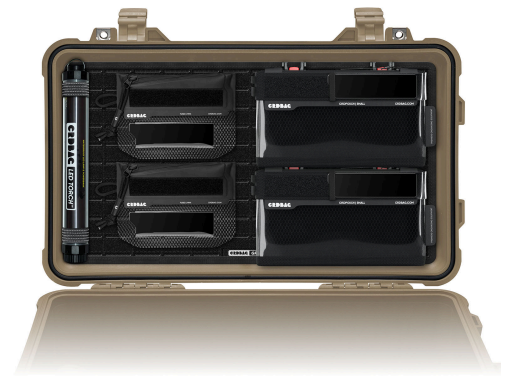

CRD_BUN_062

CRDBAG

Kit Grid-Lid pour bagage cabine

Maximisez le potentiel de votre valise rigide cabine avec le Grid-Lid Bundle 01, l'organisateur de couvercle ultime conçu pour les professionnels. En exploitant l'espace souvent négligé du couvercle, ce bundle transforme votre valise en une solution de rangement efficace et modulaire, parfaitement adaptable à vos besoins.

Cet organisateur de couvercle à standard ouvert est conçu pour durer, vous offrant un système évolutif sans vous enfermer dans des restrictions propriétaires. Idéal pour les professionnels du cinéma, de la photographie et des domaines techniques, le Grid-Lid Bundle 01 garantit que votre équipement reste organisé, accessible et sécurisé.

Conçu pour :

Peli : 1510 Protector, 1535 Air, Vault V525

Compatible avec :

Peli : 1750 Protector Long Case, 1755 Air, Vault V800

Contenu du pack :

- 2 x CRDBAG Fused Mini
- 2 x CRDPOUCH Organizer Bag Small
- 2 x Maglock MOLLE 2-Pack
- 1 x Grid-Lid Carry-On
- 1 x Lampe torche LED
- 1 x Grid-Lid Light Lock

- Compatible avec les valises rigides cabine les plus populaires
- Base GRID-LID avec compatibilité MOLLE et Hook and Loop
- Intégration du CRDPOUCH MKII et du Fused Mini
- Maglock MOLLE pour une fixation et un retrait rapides
- Système ouvert standard pour une expansion modulaire
- Inclut une lampe torche LED avec Light Lock pour une meilleure visibilité