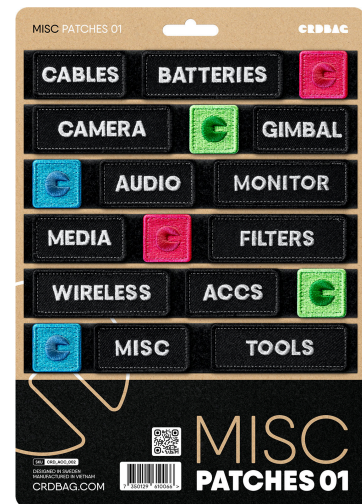

CRD_ACC_002

CRDBAG

Misc Patches 01

Les Misc Patches 01 sont conçus pour une identification fluide et une organisation efficace de votre équipement. Dotés d'une broderie professionnelle et d'un système de fixation sécurisé, ces patchs sont un outil fiable pour les professionnels à la recherche de performance et de durabilité. Ce set comprend une variété de patchs étiquetés permettant d'optimiser les flux de travail grâce à un codage couleur et un étiquetage clair. Gagnez du temps et gardez votre matériel bien organisé, pour un accès rapide à ce dont vous avez besoin.

Parfaitement compatibles avec le CRDPOUCH MKII, Fused Mini, Brick et Y-Wrap, ces patchs sont un ajout essentiel à votre système d'organisation.

Veillez noter : Les étiquettes des patchs sont en anglais.

Dimensions des patchs :

80 x 28 mm (3,15" x 1,10")

55 x 28 mm (2,17" x 1,10")

28 x 28 mm (1,10" x 1,10")

- Patchs inclus :
 - CABLES
 - BATTERIES
 - CAMERA
 - GIMBAL
 - AUDIO
 - MONITOR
 - MEDIA
 - FILTERS
 - WIRELESS
 - ACCS
 - MISC
 - 3 x ICÔNE ROSE
 - 3 x ICÔNE VERT
 - 3 x ICÔNE BLEU