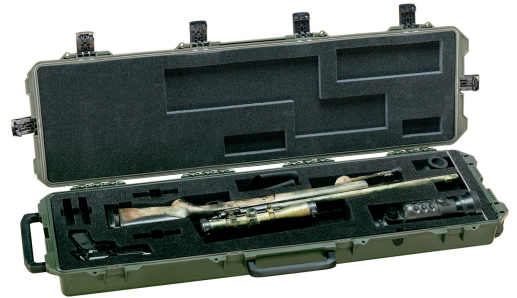

### Pour Armes

Valise de Fusil

- Six verrous pousser-tirer
- Deux poignées à prise souple à deux couches
- Deux morillons cadénassables
- Roues en alignement
- Vanne Vortex®
- Charnières robustes
- Résine HPX® forte
- Étanche à l'eau
- Garantie à vie limitée de Peli\*
- \*Garantie à vie non applicable si prohibée par la loi

### DIMENSIONS

<b>INTÉRIEUR</b>	50.50 x 14.00" x 6.00 (128.3 x 35.6 x 15.2 cm)
<b>EXTÉRIEUR</b>	53.80 x 16.50" x 6.70 (136.7 x 41.9 x 17 cm)
<b>profondeur couvercle</b>	2.00" (5.1 cm)
<b>profondeur fond</b>	4.00" (10.2 cm)
<b>profondeur totale</b>	6" (15.2 cm)
<b>Volume intérieur</b>	2.45 ft <sup>3</sup> (0.069 m <sup>3</sup> )

### MATÉRIAUX

<b>Corps</b>	Injection Molded HPX™ high performance resin
<b>loquet</b>	Valox - Polybutylene Terephthalate (PBT)
<b>Loquet (Alt)</b>	Xenoy - Polyester/Polycarbonate blend
<b>joint torique</b>	Silicone Sponge
<b>broches</b>	Stainless Steel
<b>mousse</b>	1.3/1.35 polyester
<b>corps de purge</b>	Valox - Polybutylene Terephthalate (PBT)
<b>Corps de purge (Alt)</b>	Xenoy - Polyester/Polycarbonate blend
<b>prise d'air de purge</b>	Gortex membrane