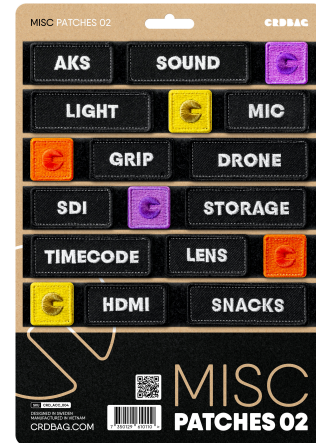

CRD_ACC_004

CRDBAG

Misc Patches 02

Les Misc Patches 02 sont conçus pour une identification fluide et une organisation efficace de votre équipement. Dotés d'une broderie professionnelle et d'un système de fixation sécurisé, ces patchs sont un outil fiable pour les professionnels à la recherche de performance et de durabilité.

Ce set comprend une variété de patchs étiquetés permettant d'optimiser les flux de travail grâce à un codage couleur et un étiquetage clair. Gagnez du temps et gardez votre matériel bien organisé, pour un accès rapide à ce dont vous avez besoin.

Parfaitement compatibles avec le CRDPOUCH MKII, Fused Mini, Brick et Y-Wrap, ces patchs sont un ajout essentiel à votre système d'organisation.

À savoir : Les étiquettes des patchs sont en anglais.

Patchs Dimensions:

80 x 28 mm (3.15" x 1.10")

55 x 28 mm (2.17" x 1.10")

28 x 28 mm (1.10" x 1.10")

- Patchs inclus :
 - AKS
 - SOUND
 - LIGHT
 - MIC
 - GRIP
 - DRONE
 - SDI
 - STORAGE
 - TIMECODE
 - LENS
 - HDMI
 - SNACKS
 - 3 x ICÔNE ROSE
 - 3 x ICÔNE VERT
 - 3 x ICÔNE BLEU