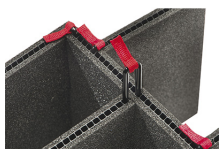

iM24XX-LIDORG
Pochette couvercle

iM2400-FOAM
Jeu de mousses de rechange,
4 pièces

iM-STRAP-S-VER2
Bandoulière rembourrée

iM-LIDSTAY
Compas de couvercle

iM2400-TREK
Trousse de séparateurs pour
coffre TrekPak