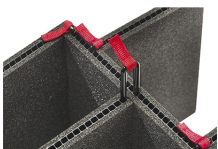

CERTIFICATIONS

IP67

AUTRES

Poignée extensible	Oui
Pack Principal	1
Domaine militaire	Oui

ACCESSOIRES

iM27XX-UTILITYORG
Pochette utilitaire

iM2720-FOAM
Jeu de mousses de rechange,
5 pièces

iM-LIDSTAY
Compas de couvercle

iM27XX-M4-BEZEL
Cadre de base (métrique)

iM27XX-M4-BEZEL-L
Cadre de couvercle (métrique)

iM2720-TREK
Trousse de séparateurs pour
coffre TrekPak

1506TSA
Cadenas TSA

1500D
Gel de silice déshydratant Peli

Peli