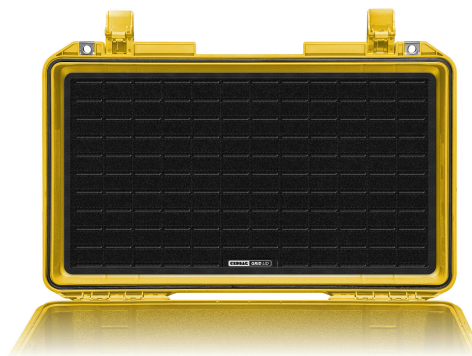

CRD_ACC_056

CRDBAG

Coperchio Organizzatore Modulare

Massimizza la funzionalità della tua valigia rigida con il CRDBAG GRID-LID, un organizer modulare e adattabile progettato per i professionisti. Utilizzando lo spazio inutilizzato del coperchio, il GRID-LID trasforma la tua valigia in una soluzione di archiviazione efficiente e personalizzabile. Con un motivo MOLLE tagliato al laser in materiale loop in nylon resistente, il GRID-LID è compatibile con i sistemi MOLLE e Hook and Loop, permettendoti di costruire, espandere e riconfigurare facilmente la tua configurazione. Progettato per integrarsi perfettamente con CRDPOUCH MKII e Fused Mini, offre una versatilità senza pari. Con l'aggiunta di Maglock MOLLE, puoi attaccare e staccare facilmente le tasche, facilitando l'organizzazione del tuo equipaggiamento.

Specifiche: Dimensioni: 560 x 340 x 30 mm (22,05" x 13,39" x 1,18")

Peso: 705 g (1,55 lbs)

Fissaggio: Hook and Loop con supporto adesivo 3M

Questo sistema a standard aperto garantisce che tu possa investire in una soluzione a prova di futuro che si adatta alle tue esigenze senza limitazioni proprietarie.

Progettato per: -Peli 1510

-Peli 1535 Air

-Peli VAULT V525

Compatibile con: -Peli 1750

-Peli 1755

-Peli VAULT V800

- Integrazione perfetta: Compatibile con il sistema MOLLE/PALS
- Motivo MOLLE tagliato al laser: Materiale loop in nylon robusto per flessibilità
- Personalizzazione versatile: Attacca, fissa e organizza l'equipaggiamento con precisione
- Aggiustamenti facili: Riconfigurazione facile con il materiale loop in nylon
- Compatibilità perfetta: Ideale per CRDPOUCH MKII Small, CRDBAG, Fused Mini e vari articoli Hook and Loop
- Accesso rapido: Mantiene l'equipaggiamento essenziale accessibile nel coperchio
- Progettazione resistente: Resiste a urti, scosse e condizioni difficili