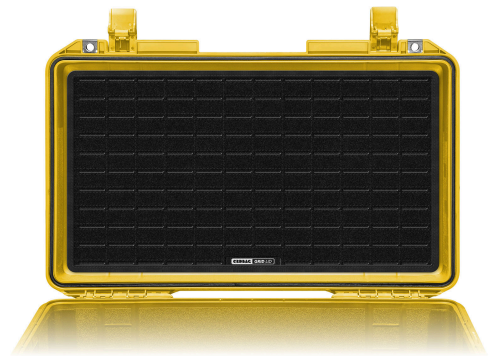

### CRDBAG

Coperchio Organizzatore Modulare

Massimizza la funzionalità della tua valigia rigida con il CRDBAG GRID-LID, un organizer modulare e adattabile progettato per i professionisti. Utilizzando lo spazio inutilizzato del coperchio, il GRID-LID trasforma la tua valigia in una soluzione di archiviazione efficiente e personalizzabile. Con un motivo MOLLE tagliato al laser in materiale loop in nylon resistente, il GRID-LID è compatibile con i sistemi MOLLE e Hook and Loop, permettendoti di costruire, espandere e riconfigurare facilmente la tua configurazione. Progettato per integrarsi perfettamente con CRDPOUCH MKII e Fused Mini, offre una versatilità senza pari. Con l'aggiunta di Maglock MOLLE, puoi attaccare e staccare facilmente le tasche, facilitando l'organizzazione del tuo equipaggiamento.

Specifiche: Dimensioni: 560 x 340 x 30 mm (22,05" x 13,39" x 1,18")

Peso: 705 g (1,55 lbs)

Fissaggio: Hook and Loop con supporto adesivo 3M

Questo sistema a standard aperto garantisce che tu possa investire in una soluzione a prova di futuro che si adatta alle tue esigenze senza limitazioni proprietarie.

Progettato per: -Peli 1510

-Peli 1535 Air

-Peli VAULT V525

Compatibile con: -Peli 1750

-Peli 1755

-Peli VAULT V800

- Seamless Integration: Compatible with MOLLE/PALS system.
- Laser-Cut MOLLE Pattern: Robust nylon loop material for flexibility.
- Versatile Customization: Attach, secure, and organize gear precisely.
- Effortless Adjustments: Easy reconfiguration with nylon loop material.
- Perfect Compatibility: Ideal for CRDPOUCH MKII Small, CRDBAG, Fused Mini, and various hook and loop items.
- Quick Access: Keep essential gear accessible in the lid.
- Durable Design: Withstands bumps, knocks, and adverse conditions.