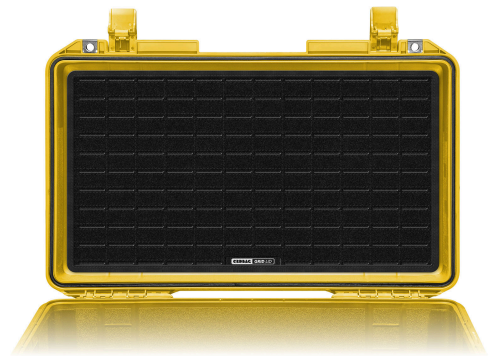

CRD_ACC_056

CRDBAG

Coperchio Organizzatore Modulare

Massimizza la funzionalità della tua valigia rigida con il CRDBAG GRID-LID, un organizer modulare e adattabile progettato per i professionisti. Utilizzando lo spazio inutilizzato del coperchio, il GRID-LID trasforma la tua valigia in una soluzione di archiviazione efficiente e personalizzabile. Con un motivo MOLLE tagliato al laser in materiale loop in nylon resistente, il GRID-LID è compatibile con i sistemi MOLLE e Hook and Loop, permettendoti di costruire, espandere e riconfigurare facilmente la tua configurazione. Progettato per integrarsi perfettamente con CRDPOUCH MKII e Fused Mini, offre una versatilità senza pari. Con l'aggiunta di Maglock MOLLE, puoi attaccare e staccare facilmente le tasche, facilitando l'organizzazione del tuo equipaggiamento.

Specifiche: Dimensioni: 560 x 340 x 30 mm (22,05" x 13,39" x 1,18")

Peso: 705 g (1,55 lbs)

Fissaggio: Hook and Loop con supporto adesivo 3M

Questo sistema a standard aperto garantisce che tu possa investire in una soluzione a prova di futuro che si adatta alle tue esigenze senza limitazioni proprietarie.

Progettato per: -Peli 1510

-Peli 1535 Air

-Peli VAULT V525

Compatibile con: -Peli 1750

-Peli 1755

-Peli VAULT V800

- Integrazione perfetta: Compatibile con il sistema MOLLE/PALS
- Motivo MOLLE tagliato al laser: Materiale loop in nylon robusto per flessibilità
- Personalizzazione versatile: Attacca, fissa e organizza l'equipaggiamento con precisione
- Aggiustamenti facili: Riconfigurazione facile con il materiale loop in nylon
- Compatibilità perfetta: Ideale per CRDPOUCH MKII Small, CRDBAG, Fused Mini e vari articoli Hook and Loop
- Accesso rapido: Mantiene l'equipaggiamento essenziale accessibile nel coperchio
- Progettazione resistente: Resiste a urti, scosse e condizioni difficili