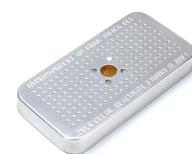

MATERIALE

Corpo	Injection Molded HPX™ high performance resin
Fermo	Valox - Polybutylene Terephthalate (PBT)
Fermo (Alt)	Xenoy - Polyester/Polycarbonate blend
o-ring	EPDM
Perni	Stainless Steel
Perni (Alt)	Aluminum
schiuma	1.3/1.35 polyester
gruppo di regolazione pressione	Valox - Polybutylene Terephthalate (PBT)
Gruppo di regolazione pressione (Alt)	Xenoy - Polyester/Polycarbonate blend
valvola di sfiato	Gortex membrane

CERTIFICAZIONI

IP67

ALTRO

Confezione Master Pack 6
Militare sì

ACCESSORI

iM2050-FOAM
3 pz. set ricambio schiuma

iM-STRAP-S-VER2
Padded Shoulder Strap

iM-LIDSTAY
Supporto per coperchio

1506TSA
Lucchetto TSA

1500D
Gel di silice essiccante

iM20XX-M4-BEZEL
Lunetta della base (metrica)

Peli

c/ Provença, 388, Planta 7 • Barcelona, Spain 08025 • Phone: +34 934 674 999
info@peli.com • www.peli.com