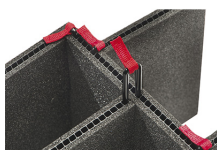

CERTIFICAZIONI

IP67

ALTRO

Confezione Master Pack 4
Militare sì

ACCESSORI

iM2200-FOAM
4 pz. set ricambio schiuma

iM2200-DIV
Set di divisori imbottiti

iM-STRAP-S-VER2
Padded Shoulder Strap

iM-LIDSTAY
Supporto per coperchio

iM2200-M4-BEZEL-L
Coperchio (metrico)

iM2200-MBEZ-B
Lunetta della base (metrica)

iM2200-TREK
Kit divisorio per valigie
TrekPak

1506TSA
Lucchetto TSA

1500D
Gel di silice essiccante