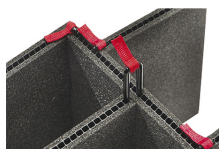

iM2400-TREK
Kit divisorio per valigie
TrekPak