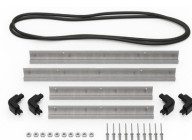

**iM-LIDSTAY**  
Supporto per coperchio

**iM2400-TREK**  
Kit divisorio per valigie  
TrekPak

**1506TSA**  
Lucchetto TSA

**1500D**  
Gel di silice essiccante

**iM2400-M4-BEZEL-L**  
Coperchio (metrico)

**iM2400-MBEZ-B**  
Lunetta della base (metrica)