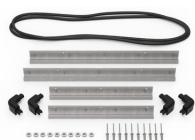

MATERIALE

Corpo	Injection Molded HPX™ high performance resin
Fermo	Valox - Polybutylene Terephthalate (PBT)
Fermo (Alt)	Xenoy - Polyester/Polycarbonate blend
o-ring	EPDM
Perni	Stainless Steel
Perni (Alt)	Aluminum
schiuma	1.3/1.35 polyester
gruppo di regolazione pressione	Valox - Polybutylene Terephthalate (PBT)
Gruppo di regolazione pressione (Alt)	Xenoy - Polyester/Polycarbonate blend

iM24XX-LIDORG
Coperchio organizer

iM2400-FOAM
4 pz. set ricambio schiuma

iM2400-DIV
Set di divisori imbottiti

iM-STRAP-S-VER2
Padded Shoulder Strap

iM-LIDSTAY
Supporto per coperchio

iM2400-TREK
Kit divisorio per valigie
TrekPak

1506TSA
Lucchetto TSA

1500D
Gel di silice essiccante

iM2400-M4-BEZEL-L
Coperchio (metrico)

iM2400-MBEZ-B
Lunetta della base (metrica)

iM2400TPDIV
Extra TrekPak Dividers

Peli

c/ Provença, 388, Planta 7 • Barcelona, Spain 08025 • Phone: +34 934 674 999
info@peli.com • www.peli.com