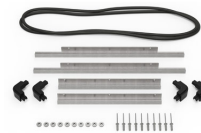

MATERIALE

Corpo	Injection Molded HPX™ high performance resin
Fermo	Valox - Polybutylene Terephthalate (PBT)
Fermo (Alt)	Xenoy - Polyester/Polycarbonate blend
o-ring	EPDM
Perni	Stainless Steel
Perni (Alt)	Aluminum
schiuma	1.3/1.35 polyester
gruppo di regolazione pressione	Valox - Polybutylene Terephthalate (PBT)
Gruppo di regolazione pressione (Alt)	Xenoy - Polyester/Polycarbonate blend

iM2450-FOAM
5 pz. set ricambio schiuma

iM-STRAP-S-VER2
Padded Shoulder Strap

iM-LIDSTAY
Supporto per coperchio

iM24XX-LIDORG
Coperchio organizer

iM2450-TREK
Kit divisorio per valigie
TrekPak

1506TSA
Lucchetto TSA

1500D
Gel di silice essiccante

iM2450-M4-BEZEL-L
Coperchio (metrico)

iM2450-MBEZ-B
Lunetta della base (metrica)

iM2500TPDIV
Extra TrekPak Dividers

Peli

c/ Provença, 388, Planta 7 • Barcelona, Spain 08025 • Phone: +34 934 674 999
info@peli.com • www.peli.com