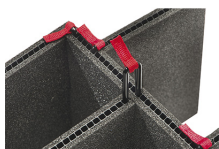

ACCESSORI

iM24XX-PHOTO PALLET
Photography Pallet

iM2450-FOAM
5 pz. set ricambio schiuma

iM-STRAP-S-VER2
Padded Shoulder Strap

iM-LIDSTAY
Supporto per coperchio

iM24XX-LIDORG
Coperchio organizer

iM2450-TREK
Kit divisorio per valigie
TrekPak

1506TSA
Lucchetto TSA

1500D
Gel di silice essiccante

iM2450-M4-BEZEL-L
Coperchio (metrico)

iM2450-MBEZ-B
Lunetta della base (metrica)

iM2500TPDIV
Extra TrekPak Dividers

Peli

c/ Provença, 388, Planta 7 • Barcelona, Spain 08025 • Phone: +34 934 674 999
info@peli.com • www.peli.com