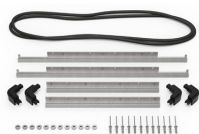

MATERIALE

Corpo	Injection Molded HPX™ high performance resin
Fermo	Valox - Polybutylene Terephthalate (PBT)
Fermo (Alt)	Xenoy - Polyester/Polycarbonate blend
o-ring	EPDM
Perni	Stainless Steel
Perni (Alt)	Aluminum
schiuma	1.3/1.35 polyester
gruppo di regolazione pressione	Valox - Polybutylene Terephthalate (PBT)
Gruppo di regolazione pressione (Alt)	Xenoy - Polyester/Polycarbonate blend
valvola di sfianto	Gortex membrane

CERTIFICAZIONI

IP67

ALTRO

Confezione Master Pack 2
Militare sì

ACCESSORI

iM26XX-LIDORG
Coperchio organizer

iM2600-FOAM
5 pz. set ricambio schiuma

iM2600-DIV
Set di divisori imbottiti

iM-STRAP-S-VER2
Padded Shoulder Strap

iM-LIDSTAY
Supporto per coperchio

iM2600-M4-BEZEL-L
Coperchio (metrico)

iM2600-MBEZ-B
Lunetta della base (metrica)

iM26XX-UTILITYORG
Organizer accessori

iM2600-TREK
Kit divisorio per valigie
TrekPak