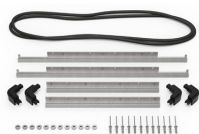

MATERIALE

Corpo	Injection Molded HPX™ high performance resin
Fermo	Valox - Polybutylene Terephthalate (PBT)
Fermo (Alt)	Xenoy - Polyester/Polycarbonate blend
o-ring	EPDM
Perni	Stainless Steel
Perni (Alt)	Aluminum
schiuma	1.3/1.35 polyester
gruppo di regolazione pressione	Valox - Polybutylene Terephthalate (PBT)
Gruppo di regolazione pressione (Alt)	Xenoy - Polyester/Polycarbonate blend
valvola di sfogo	Gortex membrane

CERTIFICAZIONI

IP67

ALTRO

Confezione Master Pack	2
Militare	sì

ACCESSORI

iM26XX-LIDORG
Coperchio organizer

iM2600-FOAM
5 pz. set ricambio schiuma

iM2600-DIV
Set di divisori imbottiti

iM-STRAP-S-VER2
Padded Shoulder Strap

iM-LIDSTAY
Supporto per coperchio

iM2600-M4-BEZEL-L
Coperchio (metrico)

iM2600-MBEZ-B
Lunetta della base (metrica)

iM26XX-UTILITYORG
Organizer accessori

iM2600-TREK
Kit divisorio per valigie
TrekPak