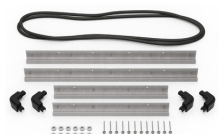

MATERIALE

Corpo	Injection Molded HPX™ high performance resin
Fermo	Valox - Polybutylene Terephthalate (PBT)
Fermo (Alt)	Xenoy - Polyester/Polycarbonate blend
o-ring	EPDM
Perni	Stainless Steel
Perni (Alt)	Aluminum
schiuma	1.3/1.35 polyester
gruppo di regolazione pressione	Valox - Polybutylene Terephthalate (PBT)
Gruppo di regolazione pressione (Alt)	Xenoy - Polyester/Polycarbonate blend
valvola di sfianto	Gortex membrane

CERTIFICAZIONI

IP67

ALTRO

Confezione Master Pack 2
Militare sì

ACCESSORI

iM26XX-LIDORG
Coperchio organizer

iM2600-FOAM
5 pz. set ricambio schiuma

iM2600-DIV
Set di divisori imbottiti

iM-STRAP-S-VER2
Padded Shoulder Strap

iM-LIDSTAY
Supporto per coperchio

iM2600-M4-BEZEL-L
Coperchio (metrico)

iM2600-MBEZ-B
Lunetta della base (metrica)

iM26XX-UTILITYORG
Organizer accessori

iM2600-TREK
Kit divisorio per valigie
TrekPak