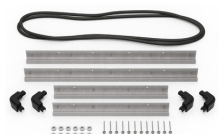

MATERIALE

Corpo	Injection Molded HPX™ high performance resin
Fermo	Valox - Polybutylene Terephthalate (PBT)
Fermo (Alt)	Xenoy - Polyester/Polycarbonate blend
o-ring	EPDM
Perni	Stainless Steel
Perni (Alt)	Aluminum
schiuma	1.3/1.35 polyester
gruppo di regolazione pressione	Valox - Polybutylene Terephthalate (PBT)
Gruppo di regolazione pressione (Alt)	Xenoy - Polyester/Polycarbonate blend
valvola di sfogo	Gortex membrane

CERTIFICAZIONI

IP67

ALTRO

Confezione Master Pack	2
Militare	sì

ACCESSORI

iM26XX-LIDORG
Coperchio organizer

iM2600-FOAM
5 pz. set ricambio schiuma

iM2600-DIV
Set di divisori imbottiti

iM-STRAP-S-VER2
Padded Shoulder Strap

iM-LIDSTAY
Supporto per coperchio

iM2600-M4-BEZEL-L
Coperchio (metrico)

iM2600-MBEZ-B
Lunetta della base (metrica)

iM26XX-UTILITYORG
Organizer accessori

iM2600-TREK
Kit divisorio per valigie
TrekPak