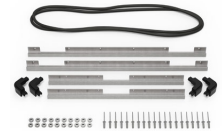

## ACCESSORI

**iM27XX-UTILITYORG**  
Organizer accessori

**iM2720-FOAM**  
6 pz. set ricambio schiuma

**iM-LIDSTAY**  
Supporto per coperchio

**iM2720-M4-BEZEL**  
Lunetta della base (metrica)

**iM2720-M4-BEZEL-L**  
Coperchio (metrico)