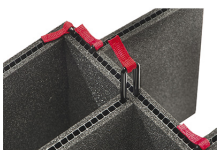

iM2720-TREK
Kit divisorio per valigie
TrekPak