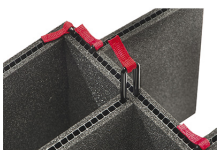

## ACCESSORI

**iM27XX-UTILITYORG**  
Organizer accessori

**iM2720-FOAM**  
6 pz. set ricambio schiuma

**iM-LIDSTAY**  
Supporto per coperchio

**iM2720-M4-BEZEL**  
Lunetta della base (metrica)

**iM2720-M4-BEZEL-L**  
Coperchio (metrico)

**iM2720-TREK**  
Kit divisorio per valigie  
TrekPak

**1610TPDIV**  
Extra TrekPak Dividers

**1506TSA**  
Lucchetto TSA

**1500D**  
Gel di silice essiccante

**iM2720TPDIV**  
Extra TrekPak Dividers