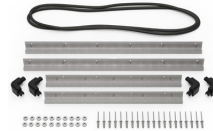

## ACCESSORI

**iM27XX-UTILITYORG**  
Organizer accessori

**iM2720-FOAM**  
6 pz. set ricambio schiuma

**iM-LIDSTAY**  
Supporto per coperchio

**iM2720-M4-BEZEL**  
Lunetta della base (metrica)

**iM2720-M4-BEZEL-L**  
Coperchio (metrico)

**iM2720-TREK**  
Kit divisorio per valigie  
TrekPak

**1610TPDIV**  
Extra TrekPak Dividers

**1506TSA**  
Lucchetto TSA

**1500D**  
Gel di silice essiccante

**iM2720TPDIV**  
Extra TrekPak Dividers