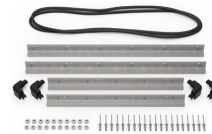

MATERIALE

Corpo	Injection Molded HPX™ high performance resin
Fermo	Valox - Polybutylene Terephthalate (PBT)
Fermo (Alt)	Xenoy - Polyester/Polycarbonate blend
o-ring	EPDM
Perni	Stainless Steel
Perni (Alt)	Aluminum
schiuma	1.3/1.35 polyester
gruppo di regolazione pressione	Valox - Polybutylene Terephthalate (PBT)
Gruppo di regolazione pressione (Alt)	Xenoy - Polyester/Polycarbonate blend
valvola di sfianto	Gortex membrane

CERTIFICAZIONI

IP67

ALTRO

Maniglia estensibile	sì
Confezione Master Pack	1
Militare	sì

ACCESSORI

iM27XX-UTILITYORG
Organizer accessori

iM2720-FOAM
6 pz. set ricambio schiuma

iM-LIDSTAY
Supporto per coperchio

iM2720-M4-BEZEL
Lunetta della base (metrica)

iM2720-M4-BEZEL-L
Coperchio (metrico)

iM2720-TREK
Kit divisorio per valigie
TrekPak

1610TPDIV
Extra TrekPak Dividers

1506TSA
Lucchetto TSA

1500D
Gel di silice essiccante