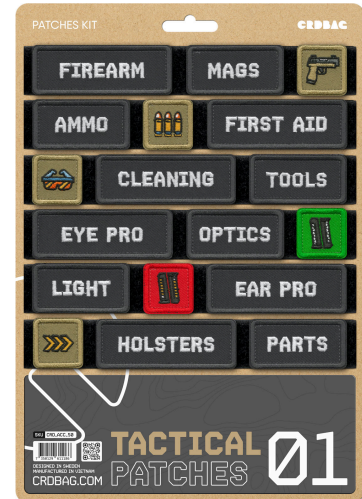

### CRDBAG

Tactical Pouches 01

I Tactical Patches 01 sono pensati per aiutarti a riconoscere subito la tua attrezzatura e tenere tutto in ordine sul campo. Con ricami di alta qualità e un velcro resistente, sono fatti per durare anche nelle situazioni più impegnative.

Le etichette ben visibili e i codici colore ti permettono di trovare sempre ciò che ti serve senza perdite di tempo. Che tu sia in spedizione, a caccia o in contesti tattici, questi patch rendono tutto più semplice.

Compatibili con CRDPOUCH MKII, Fused Mini, Brick e Y-Wrap, sono un'aggiunta pratica per chi tiene all'organizzazione.

Dimensions:

80 x 28 mm (3.15" x 1.10")

55 x 28 mm (2.17" x 1.10")

28 x 28 mm (1.10" x 1.10")

- Caratteristiche:
  - FIREARM
  - MAGS
  - GUN ICON
  - AMMO
  - AMMO ICON
  - FIRST AID
  - GLASSED ICON
  - CLEANING
  - TOOLS
  - EYE PRO
  - OPTICS
  - AMMO GREEN ICON
  - LIGHT
  - AMMO RED ICON
  - EAR PRO
  - ARROW ICON
  - HOLSTERS
  - PARTS