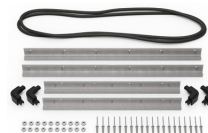

MATERIALE

Corpo	Injection Molded HPX™ high performance resin
Fermo	Valox - Polybutylene Terephthalate (PBT)
Fermo (Alt)	Xenoy - Polyester/Polycarbonate blend
o-ring	EPDM
Perni	Stainless Steel
Perni (Alt)	Aluminum
schiuma	1.3/1.35 polyester
gruppo di regolazione pressione	Valox - Polybutylene Terephthalate (PBT)
Gruppo di regolazione pressione (Alt)	Xenoy - Polyester/Polycarbonate blend
valvola di sfianto	Gortex membrane

COLORI

■ Black

■ OD Green

■ Yellow

IL PESO

Peso con schiuma	23.40 lbs (10.61 kg)
Peso senza schiuma	18.50 lbs (8.39 kg)
flottabilità	173.40 lbs (78.65 kg)
Master Pack Weight	25.20 lbs (11.43 kg)

TEMPERATURA

temperatura minima	-20°F (-28.9 °C)
temperatura massima	140°F (60 °C)

CERTIFICAZIONI

IP67

ALTRO

Maniglia estensibile	sì
Confezione Master Pack	1
Militare	sì

ACCESSORI

iM27XX-UTILITYORG
Organizer accessori

iM2750-FOAM
8 pz. set ricambio schiuma

iM-LIDSTAY
Supporto per coperchio

iM2750-M4-BEZEL
Lunetta della base (metrica)

iM2750-M4-BEZEL-L
Coperchio (metrico)

1506TSA
Lucchetto TSA

1500D
Gel di silice essiccante

Peli

c/ Provença, 388, Planta 7 • Barcelona, Spain 08025 • Phone: +34 934 674 999
info@peli.com • www.peli.com