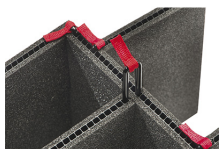

MATERIALE

Corpo	Injection Molded HPX™ high performance resin
Fermo	Valox - Polybutylene Terephthalate (PBT)
Fermo (Alt)	Xenoy - Polyester/Polycarbonate blend
o-ring	EPDM
Perni	Stainless Steel
Perni (Alt)	Aluminum
schiuma	1.3/1.35 polyester
gruppo di regolazione pressione	Valox - Polybutylene Terephthalate (PBT)
Gruppo di regolazione pressione (Alt)	Xenoy - Polyester/Polycarbonate blend
valvola di sfianto	Gortex membrane

COLORI

■ Black

■ OD Green

■ Yellow

IL PESO

Peso con schiuma	28.70 lbs (13.02 kg)
Peso senza schiuma	20.80 lbs (9.43 kg)
flottabilità	200.85 lbs (91.1 kg)
Master Pack Weight	28.00 lbs (12.7 kg)

TEMPERATURA

temperatura minima	-20°F (-28.9 °C)
temperatura massima	140°F (60 °C)

CERTIFICAZIONI

IP67

ALTRO

Maniglia estensibile	sì
Confezione Master Pack	1
Militare	sì

ACCESSORI

iM2950-TREK
Kit divisorio per valigie
TrekPak

iM2950-FOAM
6 pz. set ricambio schiuma

iM2950-DIV
Set di divisori imbottiti

iM-LIDSTAY
Supporto per coperchio

iM29XX-UTILITYORG
Organizer accessori

1506TSA
Lucchetto TSA

1500D
Gel di silice essiccante

iM2950-M4-BEZEL-L
Coperchio (metrico)

iM2950-M4-BEZEL
Lunetta della base (metrica)