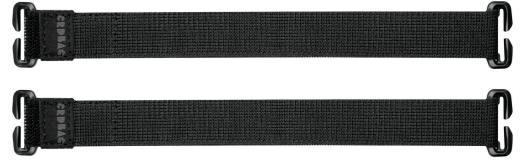

CRD_ACC_061

CRDBAG

Molle Elastic Strap 2 PCS

Fissa il tuo CRDPOUCH come mai prima d'ora con il nostro set da 2 fasce elastiche MOLLE. Queste fasce elastiche sono dotate di due agganci che le rendono facili da fissare a qualsiasi superficie MOLLE o al nostro sistema proprietario GRID-LID presente sui coperchi dei nostri trolley rigidi da cabina. Basta fissare le fasce al pannello MOLLE e stenderle sopra il CRDPOUCH per tenerlo ben saldo.

Compatibili con tutte e quattro le misure del CRDPOUCH, queste fasce offrono un livello extra di sicurezza e praticità per organizzare al meglio la tua attrezzatura.

Materiali: Elastico con retro in velcro morbido

Compatibilità: Progettato per sistemi MOLLE/PALS e configurazioni GRID-LID

DIMENSIONI

ESTERNO	18.90 x 0.98" x (48 x 2.5 x 0 cm)
----------------	-----------------------------------

MATERIALE

COLORI

■ Black