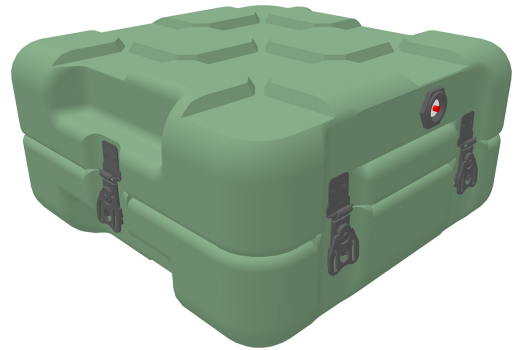

EU040040-1010

ISP2 Case

Lo spostamento di un carico libero può rallentare le operazioni e minacciare la missione con danni alla merce trasportata. Le nuove valigie ISP2 di Peli eliminano praticamente il movimento del carico con un sistema di impilaggio unico (Inter-Stacking Pattern, ISP). Il sistema è compatibile per 64 misure diverse di valigie, da 0,018 a 0,576 metri cubi di capienza. Dotata di un O-ring in spugna di silicone e di valvole di rilascio della pressione, la valigia ISP² è impermeabile alle condizioni climatiche e di umidità estreme.

Il sistema è progettato per massimizzare il volume delle piattaforme di logistica standard. Indipendentemente dal carico di pallet standard, pallet NATO, contenitori JMIC, pallet da 463 litri o contenitori marittimi, la valigia ISP² farà dello spazio di carico l'utilizzo più efficiente.

Con il loro sistema di impilaggio unico (Inter-Stacking Pattern), le valigie ISP2 possono essere impilate a formare un solido blocco unico. Il motivo a quadri di 10 cm x 10 cm sul fondo corrisponde al motivo cubico della valigia sottostante, per un incastro perfetto in posizione.

- Prodotte in Europa
- Motivo impilabile per mantenere saldi i carichi
- Massimizza il volume delle piattaforme di logistica standard
- Linee di divisione con guarnizione, stampate ad incastro, per resistenza agli spruzzi e chiusure ermetiche anche dopo un impatto
- Chiusure anti-cesoiamento che impediscono il distacco del coperchio in caso di impatto e riducono le sollecitazioni sulla struttura