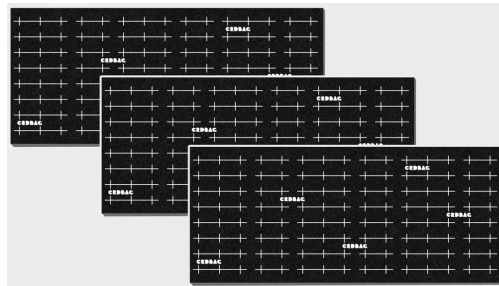

CRD_ACC_072

CRDBAG

Grid-Divider Carry On Expansion Short

Potenzia il tuo DIVISIONE A GRIGLIA kit universale per bagaglio a mano con questo set completo di espansione a pareti corte. Include 3 divisori compatibili con Velcro e 8 connettori robusti per creare nuovi scomparti e configurazioni modulari.

Ogni parete presenta una guida di taglio stampata per un ritaglio e una riconfigurazione precisi niente colla, nessun limite.

Aggiungi ulteriore flessibilità al tuo sistema DIVISIONE A GRIGLIA . Il pacchetto Expansion Short include 3 pareti divisorie corte (300 mm / 11,8 in) e 8 connettori che consentono di estendere, piegare o bloccare le pareti in nuovi layout.

Specifiche:

Materiale: Schiuma EVA rinforzata con tessuto Velcro tagliato al laser e compatibilità MOLLE/PALS

Dimensioni parete: 300 mm (11,8 in) × 130 mm (5,12 in) × 9 mm (0,35 in)

Dimensioni connettore: 120 mm (4,72 in) × 50 mm (1,96 in)

Compatibilità: DIVISIONE A GRIGLIA kit universale per bagaglio a mano

Contenuto: 3 × Pareti divisorie corte, 8 × Connettori

- Estendi le configurazioni da bordo a bordo
- Crea configurazioni più grandi o multi-zona
- Compatibile con pareti corte e curve
- Riconfigurazione immediata grazie al sistema a strappo