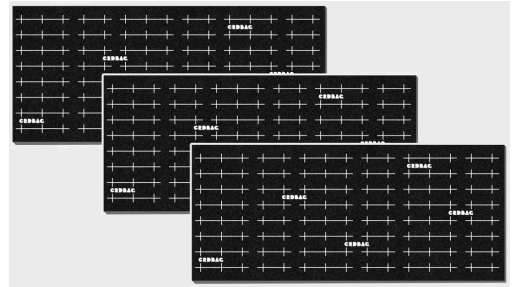

### CRDBAG

Grid-Divider Carry On Expansion Short

Potenzia il tuo DIVISIONE A GRIGLIA kit universale per bagaglio a mano con questo set completo di espansione a pareti corte. Include 3 divisori compatibili con Velcro e 8 connettori robusti per creare nuovi scomparti e configurazioni modulari.

Ogni parete presenta una guida di taglio stampata per un ritaglio e una riconfigurazione precisi niente colla, nessun limite.

Aggiungi ulteriore flessibilità al tuo sistema DIVISIONE A GRIGLIA . Il pacchetto Expansion Short include 3 pareti divisorie corte (300 mm / 11,8 in) e 8 connettori che consentono di estendere, piegare o bloccare le pareti in nuovi layout.

Specifiche:

Materiale: Schiuma EVA rinforzata con tessuto Velcro tagliato al laser e compatibilità MOLLE/PALS

Dimensioni parete: 300 mm (11,8 in) × 130 mm (5,12 in) × 9 mm (0,35 in)

Dimensioni connettore: 120 mm (4,72 in) × 50 mm (1,96 in)

Compatibilità: DIVISIONE A GRIGLIA kit universale per bagaglio a mano

Contenuto: 3 × Pareti divisorie corte, 8 × Connettori

- Estendi le configurazioni da bordo a bordo
- Crea configurazioni più grandi o multi-zona
- Compatibile con pareti corte e curve
- Riconfigurazione immediata grazie al sistema a strappo