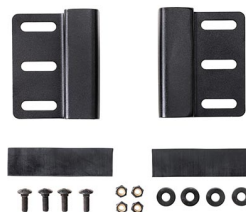

LGMT-001V
Supporto per portapacchi per valigie Peli Vault

Peli

c/ Provença, 388, Planta 7 • Barcelona, Spain 08025 • Phone: +34 934 674 999

info@peli.com • www.peli.com

Document created on 05-03-26