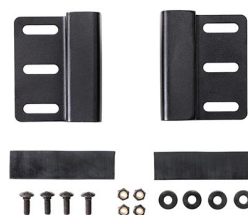

ALTRO

ruote 2

ACCESSORI

1506TSA
Lucchetto TSA

1500D
Gel di silice essiccante

LGMT-001V
Supporto per portapacchi per valigie Peli Vault

Peli

c/ Provença, 388, Planta 7 • Barcelona, Spain 08025 • Phone: +34 934 674 999