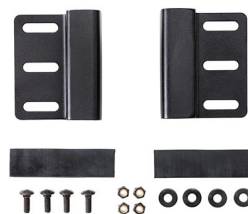

## ALTRO

---

**ruote** 2

## ACCESSORI

---

**1506TSA**  
Lucchetto TSA

**1500D**  
Gel di silice essiccante

**LGMT-001V**  
Supporto per portapacchi per valigie Peli Vault

---