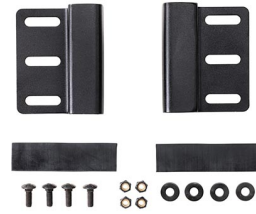

temperatura massima 140°F (60 °C)

ALTRO

ruote 2

ACCESSORI

1506TSA
Lucchetto TSA

1500D
Gel di silice essiccante

LGMT-001V
Supporto per portapacchi per valigie Peli Vault

Peli