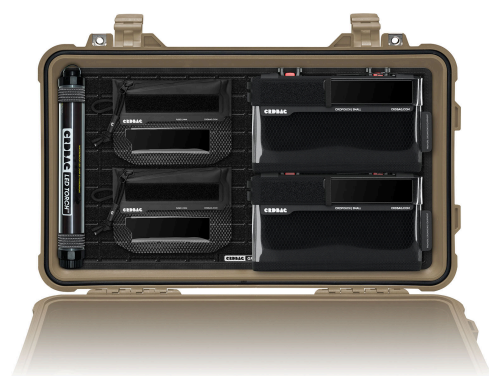

Questo organizzatore per coperchi a standard aperto è progettato per il futuro, consentendoti di investire in un sistema personalizzabile senza restrizioni proprietarie. Ideale per professionisti del cinema, della fotografia e dei settori tecnici, il Grid-Lid Bundle 01 garantisce che la tua attrezzatura rimanga organizzata, accessibile e sicura.

Progettato per:

Peli: 1510 Protector, 1535 Air, Vault V525

Compatibile con:

Peli: 1750 Protector Long Case, 1755 Air, Vault V800

Cosa è incluso:

- 2 x CRDBAG Fused Mini
- 2 x CRDPOUCH Organizer Bag Small
- 2 x Maglock MOLLE 2-Pack
- 1 x Grid-Lid Carry-On
- 1 x Torcia LED
- 1 x Grid-Lid Light Lock

Investi nel Hard Case Lid Organizer Bundle per un modo più intelligente e adattabile di gestire la tua attrezzatura. Rivoluziona il tuo spazio di archiviazione mantenendo sempre tutto pronto per qualsiasi situazione.

- Compatibile con le valigie rigide da cabina più diffuse
- Base GRID-LID con compatibilità MOLLE e Hook and Loop
- Integrazione con CRDPOUCH MKII e Fused Mini
- Maglock MOLLE per un aggancio e sgancio rapido
- Sistema aperto e modulare per un'espansione personalizzata
- Include torcia LED con Light Lock per una maggiore visibilità