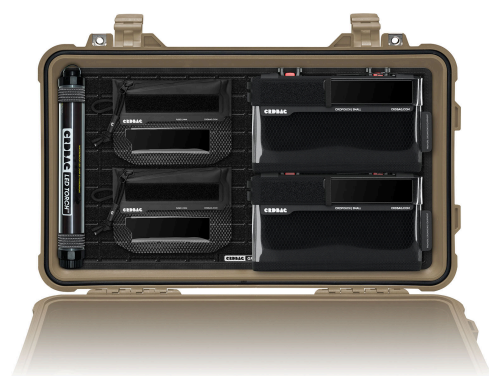

Questo organizzatore per coperchi a standard aperto è progettato per il futuro, consentendoti di investire in un sistema personalizzabile senza restrizioni proprietarie. Ideale per professionisti del cinema, della fotografia e dei settori tecnici, il Grid-Lid Bundle 01 garantisce che la tua attrezzatura rimanga organizzata, accessibile e sicura.

Progettato per:

Peli: 1510 Protector, 1535 Air, Vault V525

Compatibile con:

Peli: 1750 Protector Long Case, 1755 Air, Vault V800

Cosa è incluso:

- 2 x CRDBAG Fused Mini
- 2 x CRDPOUCH Organizer Bag Small
- 2 x Maglock MOLLE 2-Pack
- 1 x Grid-Lid Carry-On
- 1 x Torcia LED
- 1 x Grid-Lid Light Lock

Investi nel Hard Case Lid Organizer Bundle per un modo più intelligente e adattabile di gestire la tua attrezzatura. Rivoluziona il tuo spazio di archiviazione mantenendo sempre tutto pronto per qualsiasi situazione.

- Compatibile con le valigie rigide da cabina più diffuse
- Base GRID-LID con compatibilità MOLLE e Hook and Loop
- Integrazione con CRDPOUCH MKII e Fused Mini
- Maglock MOLLE per un aggancio e sgancio rapido
- Sistema aperto e modulare per un'espansione personalizzata
- Include torcia LED con Light Lock per una maggiore visibilità

DIMENSIONI

MATERIALE

COLORI

■ Black

Peli

c/ Provença, 388, Planta 7 • Barcelona, Spain 08025 • Phone: +34 934 674 999

info@peli.com • www.peli.com

Document created on 05-01-26