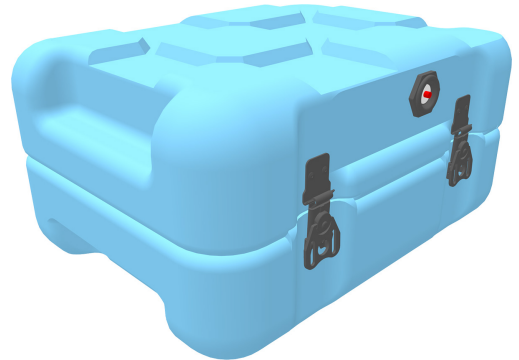

EU040030-1010

ISP2 Case

Lo spostamento di un carico libero può rallentare le operazioni e minacciare la missione con danni alla merce trasportata. Le nuove valigie ISP2 di Peli eliminano praticamente il movimento del carico con un sistema di impilaggio unico (Inter-Stacking Pattern, ISP). Il sistema è compatibile per 64 misure diverse di valigie, da 0,018 a 0,576 metri cubi di capienza. Dotata di un O-ring in spugna di silicone e di valvole di rilascio della pressione, la valigia ISP² è impermeabile alle condizioni climatiche e di umidità estreme.

Il sistema è progettato per massimizzare il volume delle piattaforme di logistica standard. Independentemente dal carico di pallet standard, pallet NATO, contenitori JMIC, pallet da 463 litri o contenitori marittimi, la valigia ISP² farà dello spazio di carico l'utilizzo più efficiente.

Con il loro sistema di impilaggio unico (Inter-Stacking Pattern), le valigie ISP2 possono essere impilate a formare un solido blocco unico. Il motivo a quadri di 10 cm x 10 cm sul fondo corrisponde al motivo cubico della valigia sottostante, per un incastro perfetto in posizione.

- Prodotte in Europa
- Motivo impilabile per mantenere saldi i carichi
- Massimizza il volume delle piattaforme di logistica standard
- Linee di divisione con guarnizione, stampate ad incastro, per resistenza agli spruzzi e chiusure ermetiche anche dopo un impatto
- Chiusure anti-cesoiamento che impediscono il distacco del coperchio in caso di impatto e riducono le sollecitazioni sulla struttura