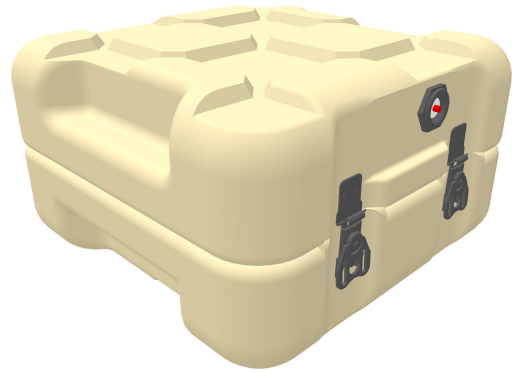

EU035035-1010

ISP2 Case

Lo spostamento di un carico libero può rallentare le operazioni e minacciare la missione con danni alla merce trasportata. Le nuove valigie ISP2 di Peli eliminano praticamente il movimento del carico con un sistema di impilaggio unico (Inter-Stacking Pattern, ISP). Il sistema è compatibile per 64 misure diverse di valigie, da 0,018 a 0,576 metri cubi di capienza. Dotata di un O-ring in spugna di silicone e di valvole di rilascio della pressione, la valigia ISP² è impermeabile alle condizioni climatiche e di umidità estreme.

Il sistema è progettato per massimizzare il volume delle piattaforme di logistica standard. Indipendentemente dal carico di pallet standard, pallet NATO, contenitori JMIC, pallet da 463 litri o contenitori marittimi, la valigia ISP² farà dello spazio di carico l'utilizzo più efficiente.

Con il loro sistema di impilaggio unico (Inter-Stacking Pattern), le valigie ISP2 possono essere impilate a formare un solido blocco unico. Il motivo a quadri di 10 cm x 10 cm sul fondo corrisponde al motivo cubico della valigia sottostante, per un incastro perfetto in posizione.

- Prodotte in Europa
- Motivo impilabile per mantenere saldi i carichi
- Massimizza il volume delle piattaforme di logistica standard
- Linee di divisione con guarnizione, stampate ad incastro, per resistenza agli spruzzi e chiusure ermetiche anche dopo un impatto
- Chiusure anti-cesoiamento che impediscono il distacco del coperchio in caso di impatto e riducono le sollecitazioni sulla struttura