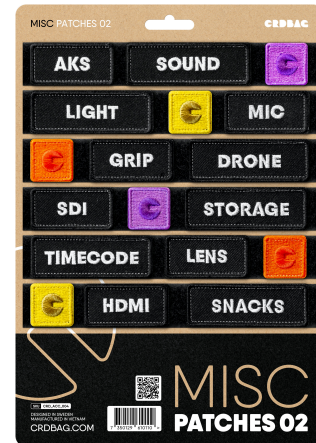

CRD_ACC_004

CRDBAG

Misc Patches 02

I Misc Patches 02 sono progettati per una rapida identificazione e un'organizzazione efficiente della tua attrezzatura. Con ricamo professionale e fissaggio sicuro, questi patch sono uno strumento affidabile per chi esige funzionalità e resistenza.

Questo set include patch etichettati di vario tipo, pensati per semplificare i flussi di lavoro grazie a codici colore ed etichette chiare. Risparmia tempo e mantieni tutto organizzato per accedere velocemente a ciò che ti serve. Compatibili perfettamente con CRDPOUCH MKII, Fused Mini, Brick e Y-Wrap, questi patch sono un'aggiunta fondamentale al tuo sistema di organizzazione.

Da sapere: Le etichette delle patch sono in inglese.

Dimensioni dei patch:

80 x 28 mm (3,15" x 1,10")

55 x 28 mm (2,17" x 1,10")

28 x 28 mm (1,10" x 1,10")

- Patch inclusi:
 - AKS
 - SOUND
 - LIGHT
 - MIC
 - GRIP
 - DRONE
 - SDI
 - STORAGE
 - TIMECODE
 - LENS
 - HDMI
 - SNACKS
 - 3 x ICONA ROSA
 - 3 x ICONA VERDE
 - 3 x ICONA BLU