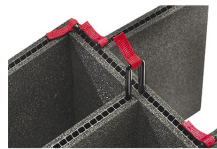

1485AirFS
3 pz. set ricambio schiuma

1485AirDS
Set di divisori imbottiti

1485TP-KIT
Kit divisorio per valigie
TrekPak

1485TPKIT
Kit divisorio per valigie
TrekPak

1506TSA
Lucchetto TSA

1500D
Gel di silice essiccante