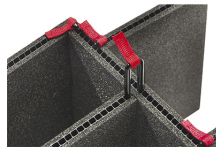

1485AirFS
3 pz. set ricambio schiuma

1485AirDS
Set di divisori imbottiti

1485TP-KIT
Kit divisorio per valigie
TrekPak

1485TPKIT
Kit divisorio per valigie
TrekPak

1506TSA
Lucchetto TSA

1500D
Gel di silice essiccante