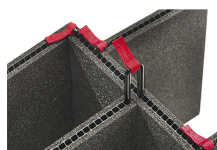

■ Yellow

IL PESO

Peso con schiuma	7.13 lbs (3.23 kg)
Peso senza schiuma	5.99 lbs (2.72 kg)
flottabilità	57.90 lbs (26.26 kg)

TEMPERATURA

temperatura minima	0°F (-17.8 °C)
temperatura massima	140°F (60 °C)

ACCESSORI

1525AirFS
3 pz. set ricambio schiuma

1525AirDS
Set di divisori imbottiti

1525TP-KIT
Kit divisorio per valigie
TrekPak

1525TPKIT
Kit divisorio per valigie
TrekPak

1525TPDIV
Extra TrekPak Dividers

1506TSA
Lucchetto TSA