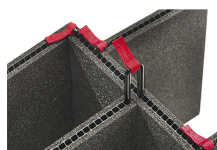

IL PESO

Peso con schiuma	9.02 lbs (4.09 kg)
Peso senza schiuma	7.37 lbs (3.34 kg)
flottabilità	81.20 lbs (36.83 kg)

TEMPERATURA

temperatura minima	0°F (-17.8 °C)
temperatura massima	140°F (60 °C)

ACCESSORI

1555AirFS
4 pz. set ricambio schiuma

1555AirDS
Set di divisori imbottiti

1555TP-KIT
Kit divisorio per valigie
TrekPak

1555TPKIT
Kit divisorio per valigie
TrekPak

1555TPDIV
Extra TrekPak Dividers

1506TSA
Lucchetto TSA