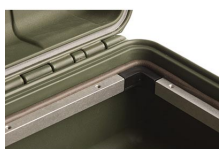

iM2600-FOAM
5 pz. set ricambio schiuma

iM-STRAP-S-VER2
Padded Shoulder Strap

iM-LIDSTAY
Supporto per coperchio

iM2600-M4-BEZEL-L
Lid Bezel (Metric)

iM2600-MBEZ-B
Base Bezel (Metric)

iM26XX-UTILITYORG
Organizer accessori