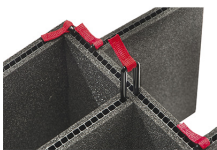

отверстие спускового клапана

Gortex membrane

ЦВЕТА

■ Black

■ OD Green

■ Yellow

ВЕС

масса со вспененным материалом	28.70 lbs (13 kg)
масса без вспененного материала	20.80 lbs (9.4 kg)
плавучесть	200.85 lbs (91.1 kg)
Master Pack Weight	28.00 lbs (12.7 kg)

ТЕМПЕРАТУРА

минимальная температура	-20°F (-28.9 °C)
максимальная температура	140°F (60 °C)

СЕРТИФИКАТЫ

IP67

ДРУГИЕ

Выдвижная ручка	да
Стандартная упаковка	1
Военные учреждения	да

АКСЕССУАРЫ

iM2950-TREK
TrekPak Case Divider Kit