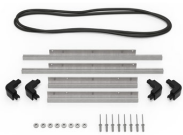

MATERIALEN

Gehäuse	Injection Molded HPX™ high performance resin
Verschluss	Valox - Polybutylene Terephthalate (PBT)
Verschluss (Alt)	Xenoy - Polyester/Polycarbonate blend
O-Ring Dichtung	EPDM
Stifte	Stainless Steel
Stifte (Alt)	Aluminum
Schaumstoff	1.3/1.35 polyester
Ausgleichsschraube	Valox - Polybutylene Terephthalate (PBT)
Ausgleichsschraube (Alt)	Xenoy - Polyester/Polycarbonate blend

iM2300-FOAM
4 St. Ersatz-Schaumstoffeinsätze

iM2300-DIV
Einteilungssystem

iM-STRAP-S-VER2
Padded Shoulder Strap

iM-LIDSTAY
Deckelstütze

iM2300-M4-BEZEL-L
Deckel-Lünnette (metrisch)

iM2300-MBEZ-B
Bodenlünnette (metrisch)