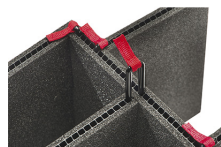

iM24XX-LIDORG
Deckeleinteiler

iM2400-FOAM
4 St. Ersatz-Schaumstoffeinsätze

iM2400-DIV
Einteilungssystem

iM-STRAP-S-VER2
Padded Shoulder Strap

iM-LIDSTAY
Deckelstütze

iM2400-TREK
TrekPak Koffer Teiler Kit

1506TSA
TSA-Verschluss

1500D
Trockenmittel Silikagel

iM2400-M4-BEZEL-L
Deckel-Lünette (metrisch)

iM2400-MBEZ-B
Bodenlunette (metrisch)

IM2400TPDIV
Extra TrekPak Dividers

Peli

c/ Provença, 388, Planta 7 • Barcelona, Spain 08025 • Phone: +34 934 674 999
info@peli.com • www.peli.com