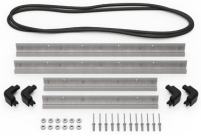

MATERIALEN

Gehäuse	Injection Molded HPX™ high performance resin
Verschluss	Valox - Polybutylene Terephthalate (PBT)
Verschluss (Alt)	Xenoy - Polyester/Polycarbonate blend
O-Ring Dichtung	EPDM
Stifte	Stainless Steel
Stifte (Alt)	Aluminum
Schaumstoff	1.3/1.35 polyester
Ausgleichsschraube	Valox - Polybutylene Terephthalate (PBT)
Ausgleichsschraube (Alt)	Xenoy - Polyester/Polycarbonate blend

iM2620-FOAM
6 St. Ersatz-Schaumstoffeinsätze

iM-STRAP-S-VER2
Padded Shoulder Strap

iM-LIDSTAY
Deckelstütze

iM26XX-UTILITYORG
Universal-Einteiler

iM2620-TREK
TrekPak Koffer Teiler Kit

iM2620TPDIV
Extra TrekPak Dividers

1506TSA
TSA-Verschluss

1500D
Trockenmittel Silikagel

iM2620-M4-BEZEL-L
Deckel-Lünette (metrisch)

iM2620-M4-BEZEL
Bodenlünette (metrisch)

IM2620TPDIV
Extra TrekPak Dividers

Peli

c/ Provença, 388, Planta 7 • Barcelona, Spain 08025 • Phone: +34 934 674 999
info@peli.com • www.peli.com